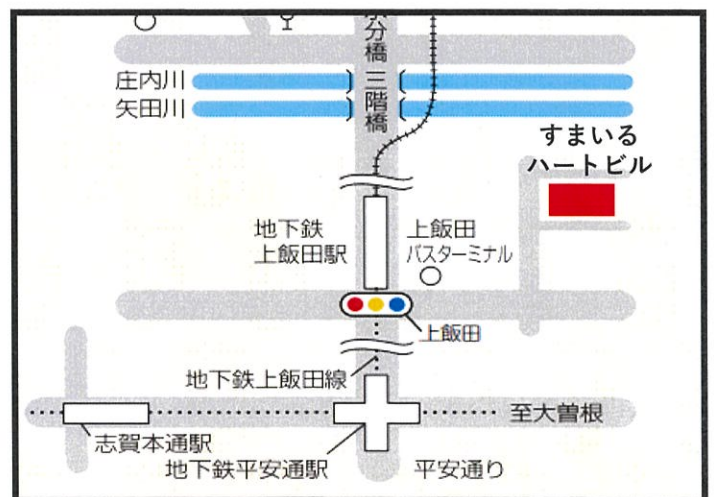

## にじっこひろば わいわい

ミニミニ  
運動会を  
開催!

**10月6日・13日・20日・27日**

**金曜日 10時～11時30分**

対象：**0～3歳**ぐらいのお子さんと保護者の方  
ママさんも大歓迎!

参加費：**無料**

定員：**26名(約13組)**※先着順です

🌸よみきかせ、体操、手遊びなども行います♪

場所：  
すまいるハートビル2F  
ワイワイルーム

- ① 体調が悪い方、または同居者で体調の悪い方がいる場合は参加をご遠慮ください。
- ② マスクの着用は任意ですが、感染リスクを抑えるためマスクの着用にご協力ください。  
※お子様のマスク着用は自由です。

※駐車場はありません。車でお越しの方は近隣のコインパーキングに駐車していただきますようお願いいたします。

【問い合わせ】

北医療生協 ファミリーサポートプロジェクト (森川) TEL:052-914-4554